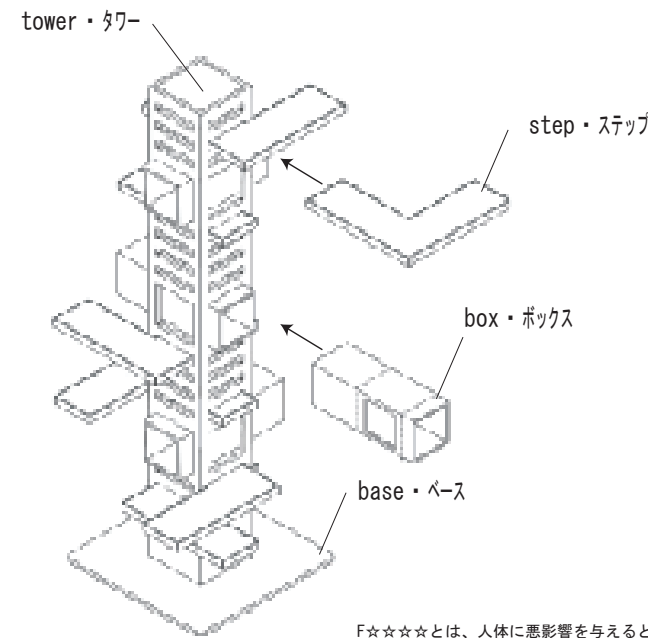

部品内容 中身をご確認ください。 プラスドライバーは入っておりませんのでご用意ください。

tower・タワー 1台

天 ← 地

裏面 フェルト4個付き

box・ボックス 3個

木製ダボ 3個

ネジ・ワッシャー・スプリングワッシャー 各4個

予備のフェルト 2枚

step・ステップ 6枚

* ナチュレとパレットではステップのカラーが異なります

nature | ナチュレ・・・グレー 6枚

palette | パレット・・・オレンジ2枚
グリーン2枚
グレー1枚
バイオレット1枚

各部の名称

サイズと仕様

サイズ	
tower・タワー	W225mm × D225mm × H1830mm
base・ベース	W600mm × D600mm
step・ステップ	W450mm × D450mm
box・ボックス	W158mm × D450mm × H158mm